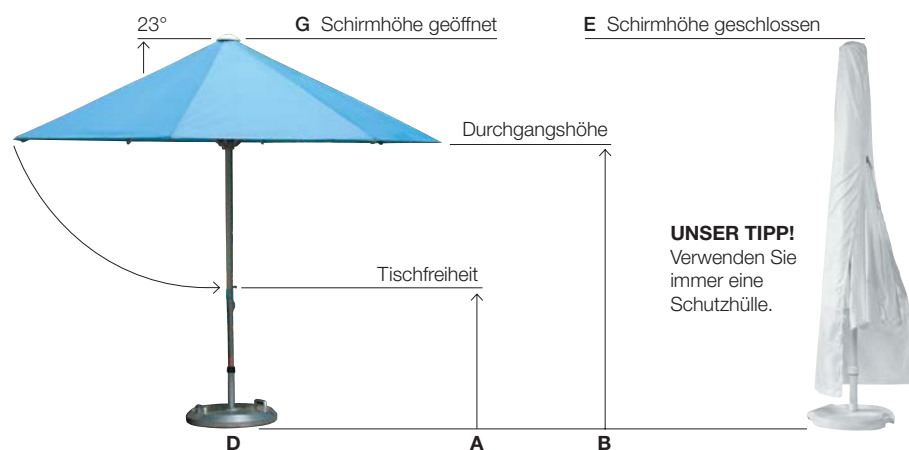

Gestell:

Aluminium Pulverbeschichtet silber. Die Umlenkrolle des Seilzuges ist in Schieber und Krone integriert und daher wartungsfrei.

Bespannung:

Premium: Hoch reißfester Stoff 200g, 100% Airtex, witterungsbeständig, wasserabweisend, höchste Lichtechtheit 7-8, UV-Schutz sehr gut.

Wo wir stehen, ist Sonne!

Modell Größe	Anzahl Streben	Fläche Dach	Wind- geschwin- digkeit*	D Ständer mindestgew.	A mit Volant	B mit Volant	E Höhe geschl.	G Höhe offen
 350 cm	8-teilig	8,7 m ²	5-6	60 kg	90 cm	200 cm	270 cm	270 cm
 300 x 300 cm	8-teilig	9,0 m ²	5-6	90 kg	60 cm	205 cm	270 cm	270 cm

Verpackungsmaß: 300 x 25 x 26 cm · **Gewicht:** 16-18 kg

Premium Dessins Airtex
ohne Volant:

Passendes Zubehör für Nevada:

Betonständer, Plattenständer, Bodenhülsen und Schutzhüllen siehe Seite 16

ZANGENBERG
für mehr Sonne