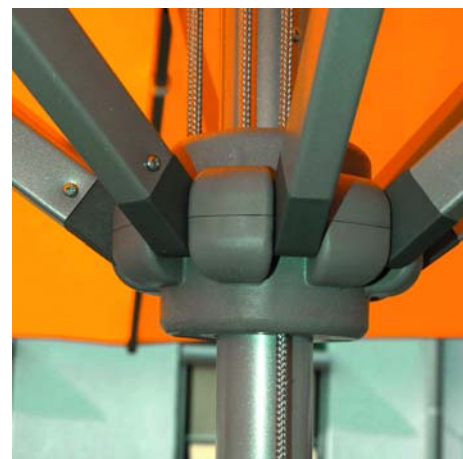

NEVADA

Ein echter Trendsetter

12

MIT
SEILZUG
MODERNE
DACHFORM

NEVADA

Er besticht durch sein silbernes Gestell und die moderne Dachform. Beste Materialien und hohe Verarbeitungsqualität entscheiden hier über Licht und Schatten. Mit wechselbarem Bezug ohne Volant.

Gestell:

Aluminium Pulverbeschichtet silber. Die Umlenkrolle des Seilzuges ist in Schieber und Krone integriert und daher wartungsfrei.

Bespannung:

Premium: Hoch reißfester Stoff 200g, 100% Airtex, witterungsbeständig, wasserabweisend, höchste Lichtechtheit 7-8, UV-Schutz sehr gut.

Wo wir stehen, ist Sonne!

Modell Größe	Anzahl Streben	Fläche Dach	Wind- geschwin- digkeit*	D Ständer mindestgew.	A mit Volant	B mit Volant	E Höhe geschl.	G Höhe offen
 350 cm	8-teilig	8,7 m ²	5-6	60 kg	90 cm	200 cm	270 cm	270 cm
 300 x 300 cm	8-teilig	9,0 m ²	5-6	90 kg	60 cm	205 cm	270 cm	270 cm

Verpackungsmaß: 300 x 25 x 26 cm · **Gewicht:** 16-18 kg

Premium Dessins Airtex
ohne Volant:

Passendes Zubehör für Nevada:

Betonständer, Plattenständer, Bodenhülsen und Schutzhüllen siehe Seite 16

ZANGENBERG
für mehr Sonne