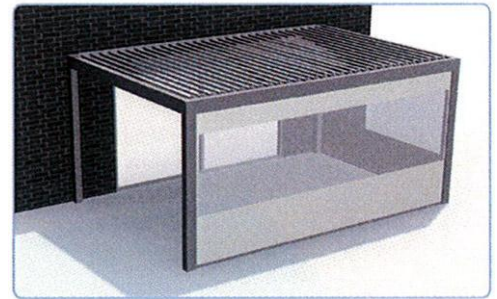

Zangenberg Cubus

Pergola mit verstellbaren und wasserdichten Lamellen

FUNKTIONEN UND VORTEILE

- Pergola mit beweglichen Aluminium Lamellen (Stufenlos beweglich bis zu 160°)
- Im geschlossenen Zustand wasserdicht mit integriertem Regenablauf in einem der Standpfosten
- Maßanfertigungen bis zu einer Größe von 5,08m lang x 3,50m breit x 2,50m hoch
- Überdachte Fläche bis zu 17,78m²
- bis zu 100km/h zugelassen bei geschlossenen Lamellen
- Schneelast geprüft bis zu 35kg/m²
- mit aufschraubbaren Bodenplatten 20x20 cm oder Bodenhülsen optional elektrische Windwände aus Solid Screen oder PVC Gewebe (mit und ohne Sichtfenster)
- optional 1-3 LED Leuchtleisten in den Dachlamellen integriert
- optional Heizstrahler System

ANWENDUNGEN

- Freistehend mit 4 Pfosten für den Garten, über dem Pool oder auf der Terrasse
- Als Abdachlösung mit 2 Pfosten zur Installation an einer Hauswand
- zur Montage mit einem oder ohne Pfosten auf einem bestehenden Mauerwerk
- Anwendungsbereiche liegen hauptsächlich im gehobenen Privaten und gewerblichen Bereich wie Gastronomie, Hotellerie und Industrie

GESTELLFARBE

- Standard Farbe RAL 7016 Anthrazit grau Struktur Pulverbeschichtet
- über 200 weitere RAL Farben mit geringem Aufpreis möglich.

ZANGENBERG CUBUS

- wasserdicht und stufenlos einstellbares Schattensystem
- freistehend, an Hauswand oder auf Mauerkonstruktionen befestigt
- Größen max. 5,08m lang x 3,50m breit x 2,50m hoch. Jedoch Maßangefertigt
- Dachlamellen variabel einstellbar bis zu 160°
- optional: elektrische Windwände aus Solid Screen oder PVC Gewebe (mit und ohne Sichtfenster)
- ideal für den gewerblichen und gehobenen Privaten Bereich.