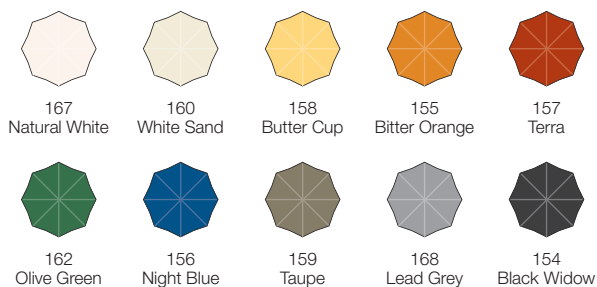

- DICKSON®
- UPF 50+
- Made in Europe