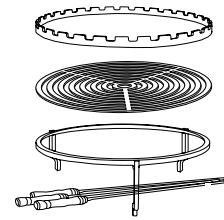

OFYR GRILL ACCESSORIES SET