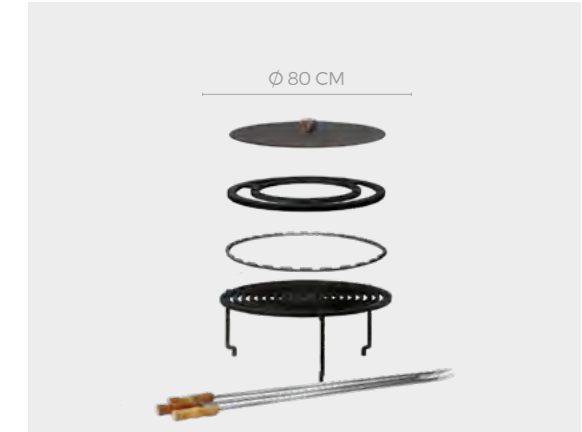

OFYR
XL GRILL ACCESSORIES SET PRO

SKU
OA-XL-SET-PRO

EAN CODE
3291098644703

EN

To create more versatility in cooking, we created the OFYR Grill Accessories Set, featuring the Grill Round, the Horizontal Skewers Ring and the Horizontal Skewers. The PRO Set is plus the Brazilian Grill Ring and the Snuffer Black.

SPECIFICATIONS

MATERIAL RING	STAINLESS STEEL
MATERIAL SKEWERS	STAINLESS STEEL
MATERIAL GRILL	BLACK STEEL
DIMENSIONS RING	Ø76X2.5 CM
DIMENSIONS SKEWERS	105 CM
DIMENSIONS GRILL	Ø80X26 CM
TOTAL WEIGHT	28 KG

MATERIAL SNUFFER	BLACK COATED STEEL
MATERIAL BRAZILIAN GRILL RING	BLACK STEEL
MATERIAL RING	STAINLESS STEEL
MATERIAL SKEWERS	STAINLESS STEEL
MATERIAL GRILL	BLACK STEEL
DIMENSIONS SNUFFER	Ø90X7 CM
DIMENSIONS BRAZILIAN GRILL RING	Ø76.5X1.5 CM
DIMENSIONS RING	Ø76X2.5 CM
DIMENSIONS SKEWERS	105 CM
DIMENSIONS GRILL	Ø80X26 CM
TOTAL WEIGHT	47.2 KG

SELECTION GUIDE

- Different cooking options
- Real Brazilian skewers
- Add an extra dimension to your OFYR cooking unit with the Grill Round by also using it as a real barbecue
- Can also be used to put pans on, even a paella pan
- Thanks to the V-shape, the skewers are strong and can pierce large pieces of meat or vegetables. The slit along the entire length allows juices to run off

AUSWAHLHILFE

- Verschiedene Kochtechniken
- Echte brasilianische Spieße
- Fügen Sie Ihrer OFYR-Kocheinheit mit dem Grillrost eine zusätzliche Dimension hinzu, indem Sie ihn so auch als echten Grill über der Glut verwenden können.
- Kann auch zum Aufsetzen von Pfannen verwendet wie zum Beispiel einer Paellapfanne verwendet werden
- Dank der V-Form sind die Spieße stark und können große Fleisch- oder Gemüsestücke aufspießen. Durch die volle Länge des Schlitzes können Säfte abfließen

DE

Um die Vielseitigkeit beim Kochen zu erhöhen, haben wir das OFYR-Grillzubehörsset mit dem Grillrost, dem horizontalen Spießring und den horizontalen zu verwendeten Spießen entwickelt. Das PRO Set besteht zusätzlich aus dem brasilianischen Grillring und dem Snuffer Black.

SPEZIFIKATIONEN

MATERIAL RING	EDELSTAHL
MATERIAL SPIESSE	EDELSTAHL
MATERIAL GRILL PLATTE	SCHWARZ STAHL
ABMESSUNGEN RING	Ø76X2.5 CM
ABMESSUNGEN SPIESSE	105 CM
ABMESSUNGEN GRILL PLATTE	Ø80X26 CM
GESAMTGEWICHT	28 KG

MATERIAL SNUFFER	BESCHICHTETER STAHL
MATERIAL BRAZILIAN GRILL RING	SCHWARZ STAHL
MATERIAL RING	EDELSTAHL
MATERIAL SPIESSE	EDELSTAHL
MATERIAL GRILL PLATTE	SCHWARZ STAHL
ABMESSUNGEN SNUFFER	Ø90X7 CM
ABMESSUNGEN BRAZILIAN GRILL RING	Ø76.5X1.5 CM
ABMESSUNGEN RING	Ø76X2.5 CM
ABMESSUNGEN SPIESSE	105 CM
ABMESSUNGEN GRILL PLATTE	Ø80X26 CM
GESAMTGEWICHT	47.2 KG

Ihr Händler:
ZANGENBERG
Heinrich Zangenberg GmbH & Co. KG
Marie-Curie-Str. 17 | 49134 Wallenhorst | Tel.: 05407 / 8722 - 0
www.sonnenschirme24.de www.ourdoorlivin.de