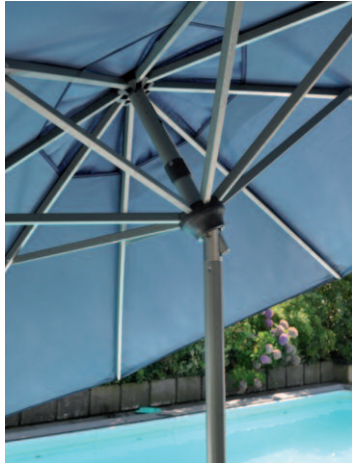

CLASSIC-SCHIRME

# SOLVIDA® TURN

**Der Reduzierte!** Er besticht durch reduziertes Design gepaart mit solider Kurbeltechnik und automatischem Knicker. Ohne Anstrengungen knickt der Schirm durch die letzte Kurbelumdrehung in Richtung Sonne. Der Aluminium-Unterstock ist wie bei allen SOLVIDA Schirmen in einem elegantem Platingrau ausgeführt.

<b>Größen</b>	● Ø 240	● Ø 270	● Ø 300	● Ø 330
<b>Artikel-Nr.</b>	65240	65227	65230	65233
<b>Größen</b>	■ 250 x 200	■ 300 x 200		
<b>Artikel-Nr.</b>	65025	65030		

**Gestell** profiliertes Gestell, Platingrau aus gezogenem Aluminium, 2-teiliger Mast Ø 38/38, Kurbelöffnung, automatischer Knicker über die Kurbel

**Bezüge**

**BASIC** 100% Polyester, spinndüsengefärbt, UPF 40+, Lichtechtheit 4-5

**PREMIUM** 100% Polyacryl, spinndüsengefärbt, Teflon®, UPF 50+ Lichtechtheit 7-8  
Dessins: Agora-Gesamtkollektion & Lifestyle