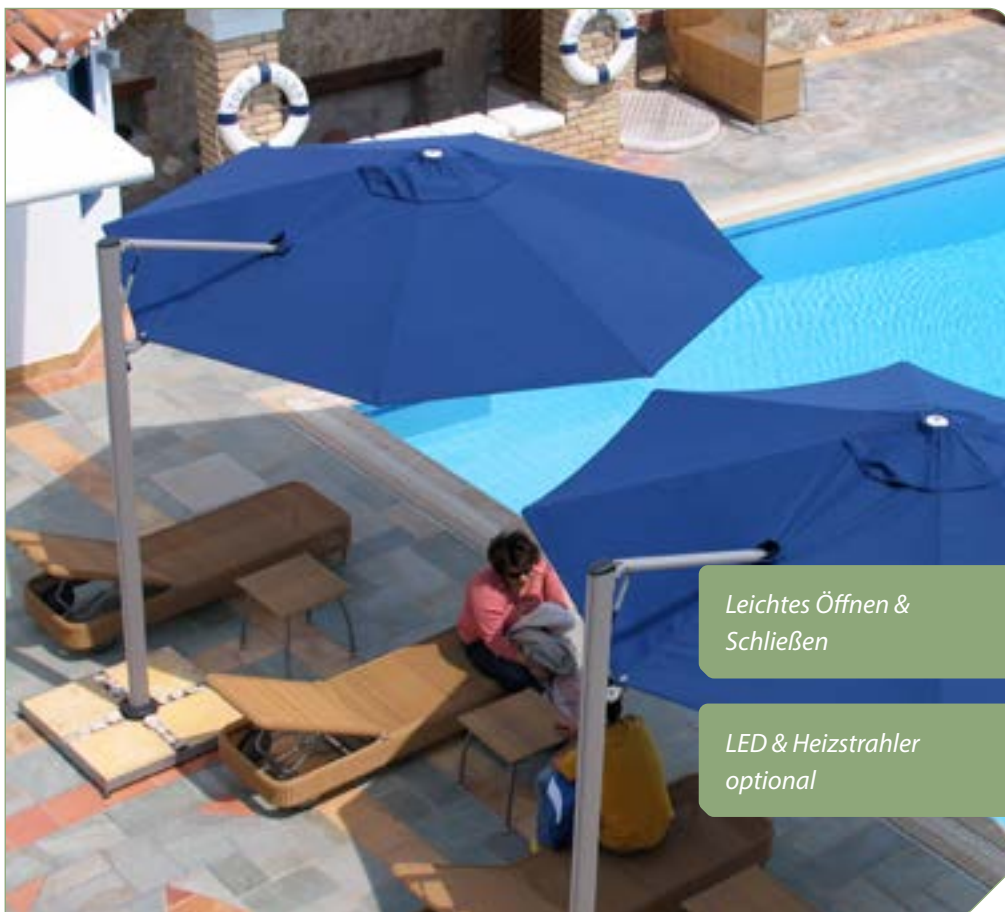

## SINGLEPOLE

**Genial, der Uno!** Ampelschirm mit nur einem Dach in runder oder eckiger Form. One-Move-System für schnelles Öffnen und Schließen mit einer Handbewegung. Das Lichtsystem mit Fernbedienung und Infrarot-Heizstrahler sind auf Wunsch integriert.