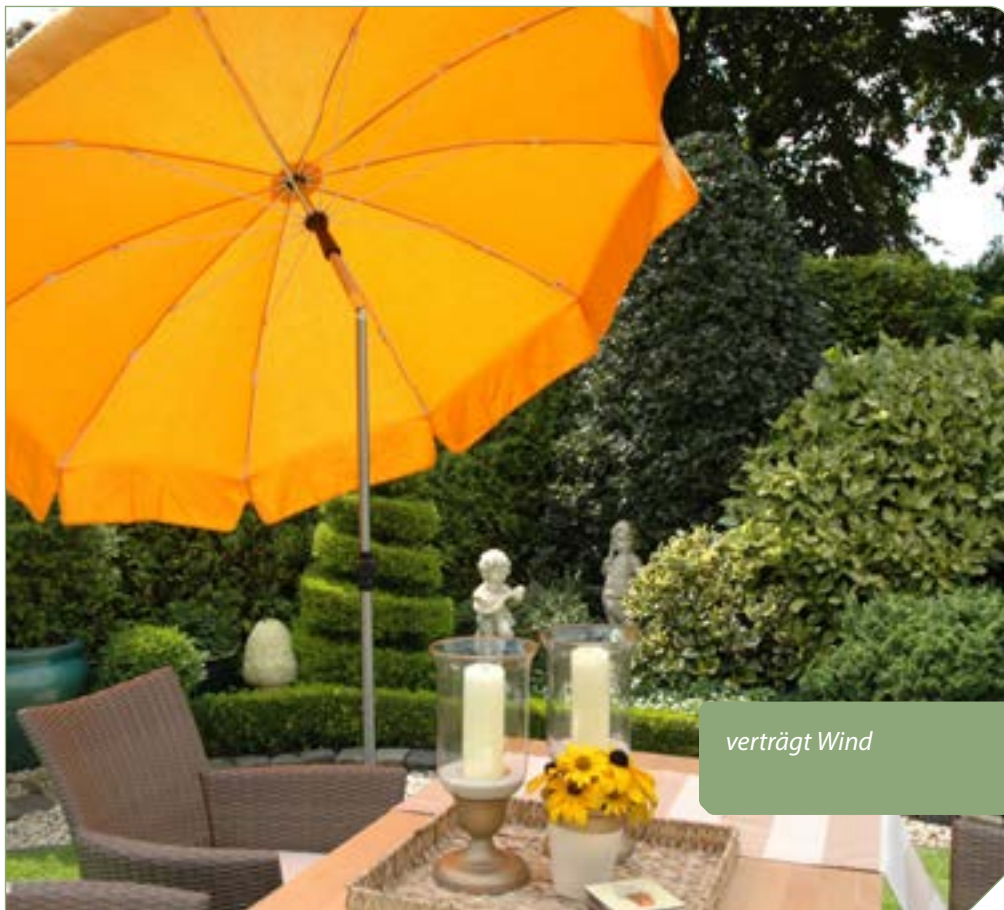

GARTENSCHIRME

WINDBREAKER SYLT

Ein Gartenschirm aus einer Kombination von Edelstahl und Fiberglas bietet zahlreiche Vorteile. Die flexiblen Fiberglasstreben kehren nach einem Windstoß in ihre ursprüngliche Form zurück.

Größen

- Ø200
- Ø250

Gestell

Edelstahlgestell mit 6mm Fiberglasstreben, mit Metallknicker und Drehfeststeller

Bezüge

100% Polyester, UPF 30+, Lichtechtheit 5-6 mit Volant, ohne Windöffnung

Weiß
803

Beige
812